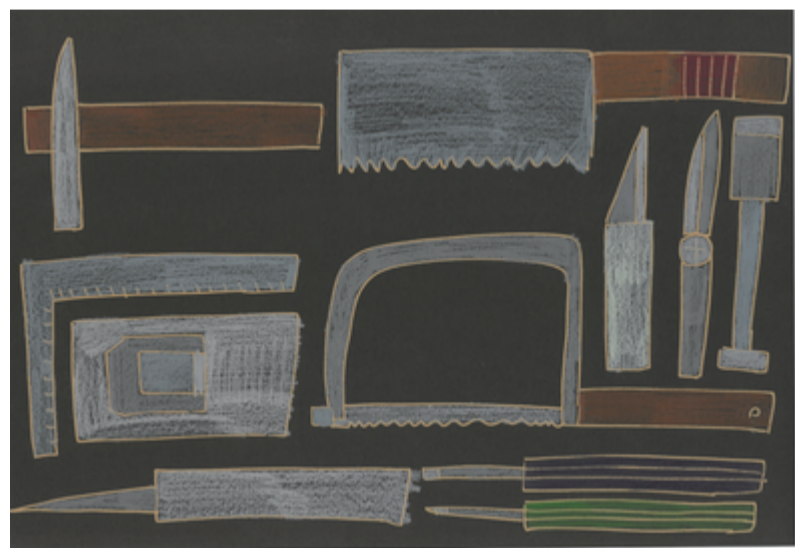

211 無題 原口祐友

212 さくら 吉田忠雄

213 孔雀明王II 門司亮

214 自由帳より 有木真彦

215 大好きな先生とぼく 山本隆志

216 手作りペーパークラフト「西鉄電車 にゃん電」 竹山和斗

217 力持ちのクレーン車・  
ぐんぐん伸びるクレーン車 宗金竜三

218 大工道具 若月淳二